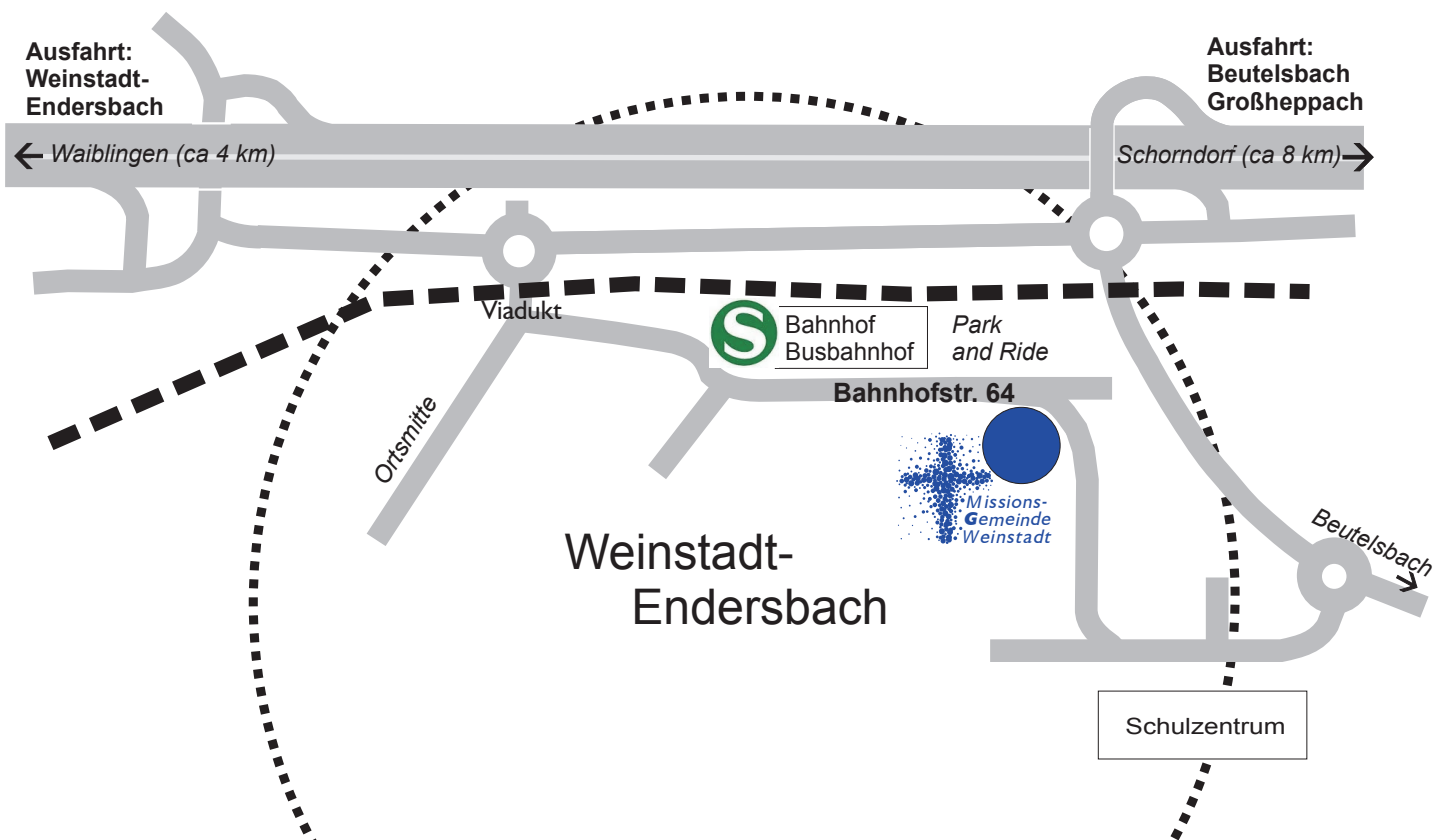

Wegbeschreibung zur

**Missions-
Gemeinde
Weinstadt**

Bahnhofstr. 64
71384 Weinstadt-Endersbach
Tel. 07151-609851
Fax: 07151-600407

Übersicht

Detail

Von München kommend:

- ! auf der A8 die Ausfahrt Wendlingen nehmen.
- ! Richtung Stuttgart fahren
- ! Auf der B10 bis Stuttgart fahren
- ! Ausfahrt zur B14/B29 nehmen
- ! Auf der B14 bis nach Fellbach fahren
- ! wechseln auf die B29 Richtung Aalen
- ! Auf der B29 die 1. Ausfahrt „Weinstadt-Endersbach“ nehmen
- ! links abbiegen Richtung Endersbach
- ! sofort wieder rechts abbiegen und bis zum Kreisverkehr fahren
- ! Kreisverkehr 1. Ausfahrt nehmen
- ! Der Vorfahrtsstraße nachfahren, am Busbahnhof vorbei bis zum Gemeindezentrum (rechts)

Von Frankfurt - Heilbronn kommend:

- ! Autobahn Heilbronn - Stuttgart: Ausfahrt Mundelsheim,
links abbiegen Richtung Backnang (Umgehungsstraße)
- ! kurz vor Backnang rechts abbiegen Richtung Stuttgart auf die B14.
- ! Auf der B14 bleiben bis nach Waiblingen
- ! Ausfahrt zur B29 Richtung Aalen nehmen.
- ! Auf der B29 die 1. Ausfahrt „Weinstadt-Endersbach“ nehmen.
- ! links abbiegen Richtung Endersbach
- ! sofort wieder rechts abbiegen und bis zum Kreisverkehr fahren
- ! Kreisverkehr 1. Ausfahrt nehmen
- ! Der Vorfahrtsstraße nachfahren, am Busbahnhof vorbei bis zum Gemeindezentrum (rechts)