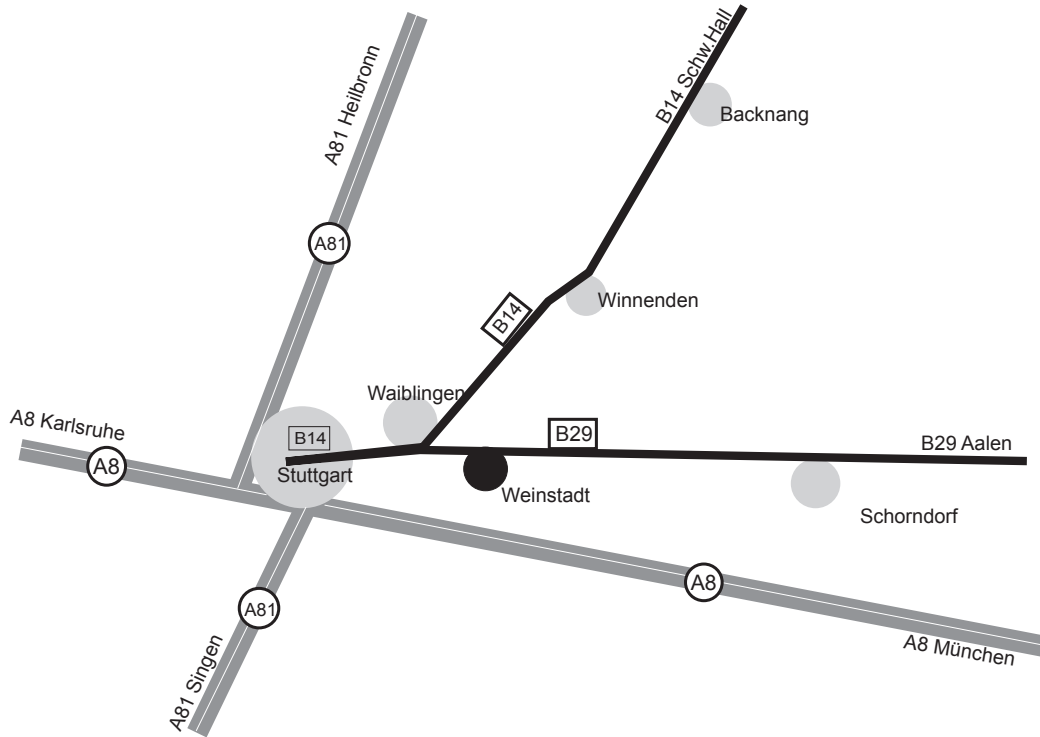

Wegbeschreibung zur

**Missions-
Gemeinde
Weinstadt**

Bahnhofstr. 64
71384 Weinstadt-Endersbach
Tel. 07151-609851
Fax: 07151-600407

Übersicht

Detail

Von München kommend:

- ! auf der A8 die Ausfahrt Wendlingen nehmen.
- ! Richtung Stuttgart fahren
- ! Auf der B10 bis Stuttgart fahren
- ! Ausfahrt zur B14/B29 nehmen
- ! Auf der B14 bis nach Fellbach fahren
- ! wechseln auf die B29 Richtung Aalen
- ! Auf der B29 die 1. Ausfahrt „Weinstadt-Endersbach“ nehmen
- ! links abbiegen Richtung Endersbach
- ! sofort wieder rechts abbiegen und bis zum Kreisverkehr fahren
- ! Kreisverkehr 1. Ausfahrt nehmen
- ! Der Vorfahrtsstraße nachfahren, am Busbahnhof vorbei bis zum Gemeindezentrum (rechts)

Von Frankfurt - Heilbronn kommend:

- ! Autobahn Heilbronn - Stuttgart: Ausfahrt Mundelsheim,
links abbiegen Richtung Backnang (Umgehungsstraße)
- ! kurz vor Backnang rechts abbiegen Richtung Stuttgart auf die B14.
- ! Auf der B14 bleiben bis nach Waiblingen
- ! Ausfahrt zur B29 Richtung Aalen nehmen.
- ! Auf der B29 die 1. Ausfahrt „Weinstadt-Endersbach“ nehmen.
- ! links abbiegen Richtung Endersbach
- ! sofort wieder rechts abbiegen und bis zum Kreisverkehr fahren
- ! Kreisverkehr 1. Ausfahrt nehmen
- ! Der Vorfahrtsstraße nachfahren, am Busbahnhof vorbei bis zum Gemeindezentrum (rechts)